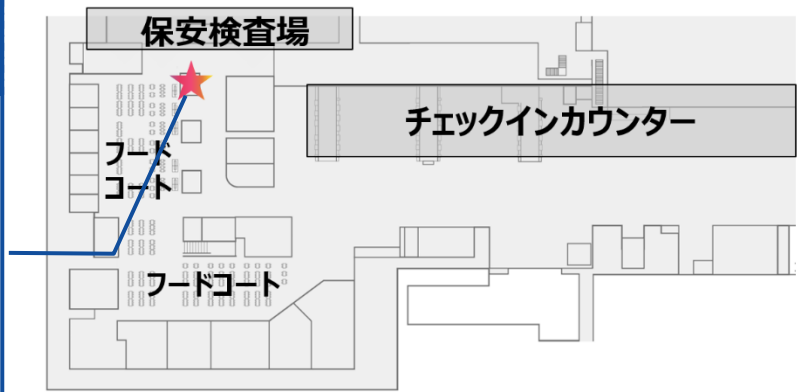

成田空港という日本の空の玄関口への出店は、世界中からのお客様に「ハイチュウ」の魅力を知っていただき、さらなる認知向上を図ることも目的としています。訪日外国人や海外へのお土産をお探しの方はもちろん、特別なフレーバーやグッズを楽しみたい方にもおすすめです。

営業場所：第3ターミナル本館2階  
(保安検査前エリア)

店舗名：ハイチュウショップ  
取扱品目：ハイチュウ、ハイチュウ関連雑貨  
営業期間：2025年7月10日(木)  
~2025年10月14日(火)  
営業時間：7:00~21:00